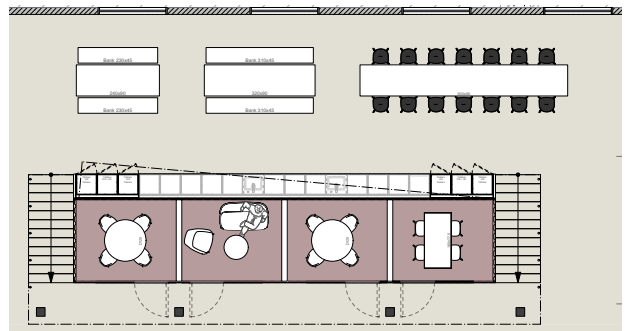

Caduff & Stocker Lichtplanung GmbH

PLANUNGSDIENSTLEISTUNGEN:

2'500 m² (Werkstatt + Büros) und die Büronauten für die Entwicklung des Raumprogrammes, Analysen der Mietflächen für die neuen Nutzungskonzepte (Werkstatt, Reinräume und Büroflächen), Machbarkeitsstudie, Koordination des Bewilligungsverfahrens, Entwicklung der Corporate Design Konzepte und Entwicklung des Arbeitsplatzkonzeptes und Ausführungsplanung.

2.OG_Grundrisslayout

2.OG_Grundrisslayout _Galerie

2.OG_Beleuchtungsplan_Galerie

Referenzbilder - Neonkontur

Lichtnutzung - Vertikal Beleuchtung Container