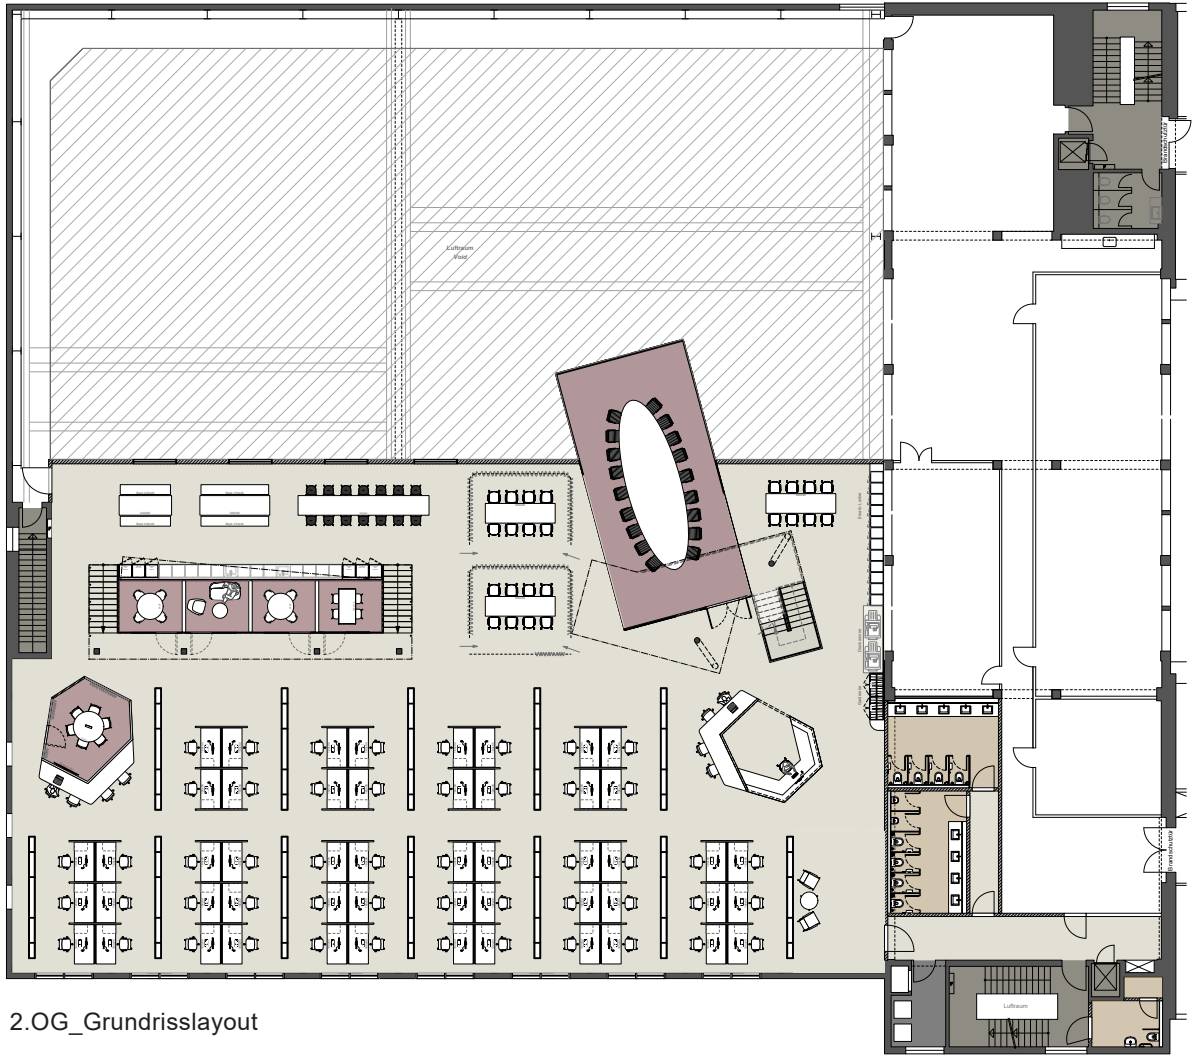

Caduff & Stocker Lichtplanung GmbH

PLANUNGSDIENSTLEISTUNGEN:

2'500 m² (Werkstatt + Büros) und die Büronauten für die Entwicklung des Raumprogrammes, Analysen der Mietflächen für die neuen Nutzungskonzepte (Werkstatt, Reinräume und Büroflächen), Machbarkeitsstudie, Koordination des Bewilligungsverfahrens, Entwicklung der Corporate Design Konzepte und Entwicklung des Arbeitsplatzkonzeptes und Ausführungsplanung.

2.OG_Grundrisslayout

2.OG_Grundrisslayout _Galerie

2.OG_Beleuchtungsplan_Galerie

Referenzbilder - Neonkontur

Lichtnutzung - Vertikal Beleuchtung Container