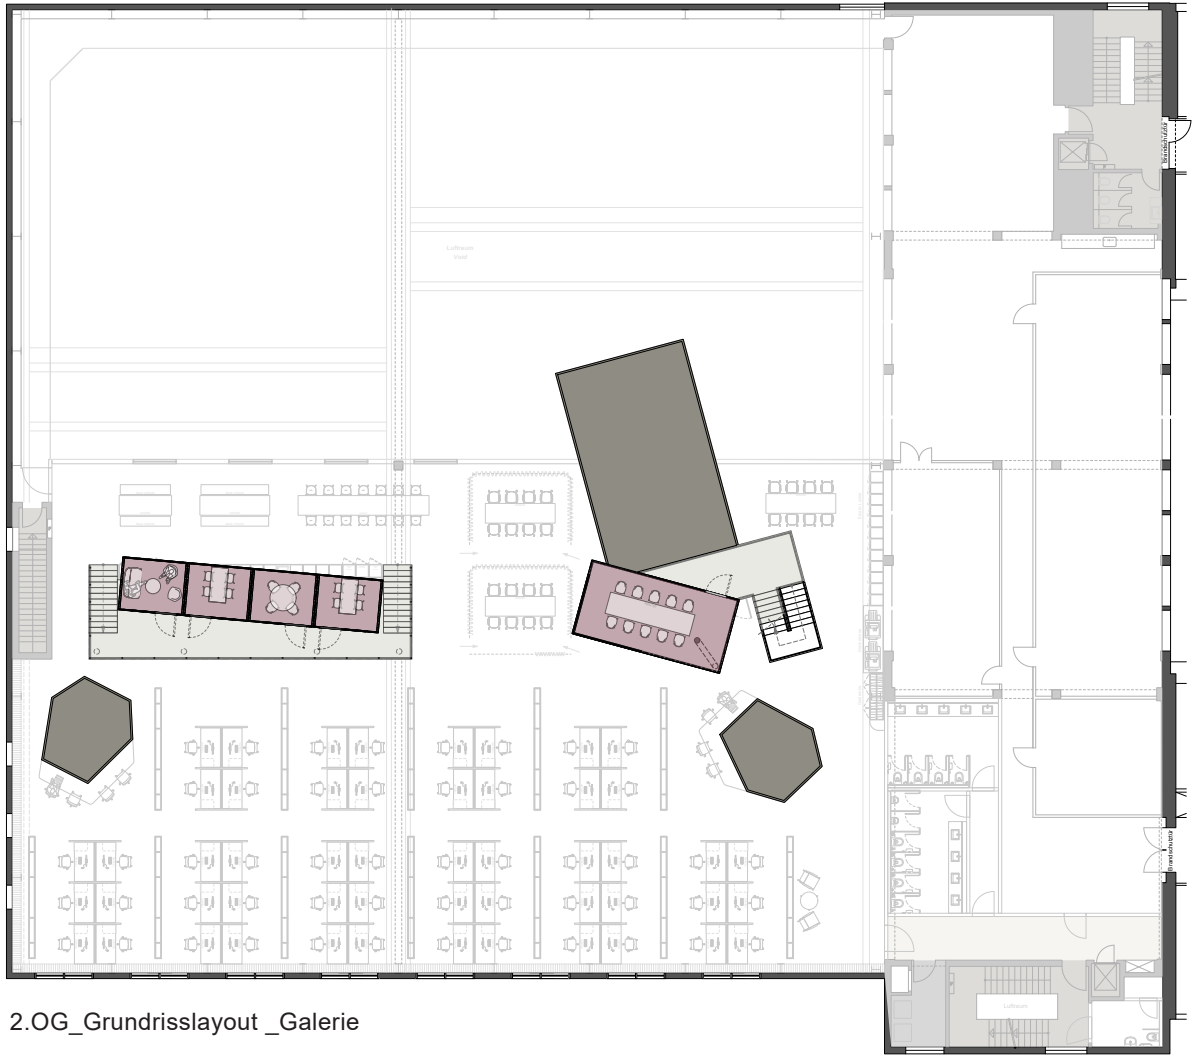

Caduff & Stocker Lichtplanung GmbH

PLANUNGSDIENSTLEISTUNGEN:

2'500 m² (Werkstatt + Büros) und die Büronauten für die Entwicklung des Raumprogrammes, Analysen der Mietflächen für die neuen Nutzungskonzepte (Werkstatt, Reinräume und Büroflächen), Machbarkeitsstudie, Koordination des Bewilligungsverfahrens, Entwicklung der Corporate Design Konzepte und Entwicklung des Arbeitsplatzkonzeptes und Ausführungsplanung.

2.OG_Grundrisslayout

2.OG_Grundrisslayout _Galerie

2.OG_Beleuchtungsplan_Galerie

Referenzbilder - Neonkontur

Lichtnutzung - Vertikal Beleuchtung Container