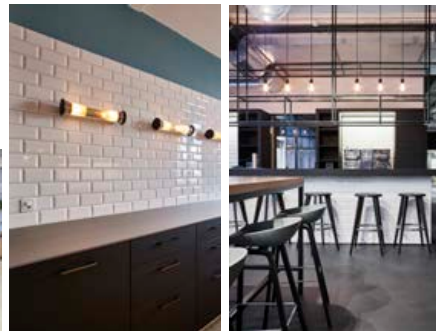

Caduff & Stocker Lichtplanung GmbH

PLANUNGSDIENSTLEISTUNGEN:

2'500 m² (Werkstatt + Büros) und die Büronauten für die Entwicklung des Raumprogrammes, Analysen der Mietflächen für die neuen Nutzungskonzepte (Werkstatt, Reinräume und Büroflächen), Machbarkeitsstudie, Koordination des Bewilligungsverfahrens, Entwicklung der Corporate Design Konzepte und Entwicklung des Arbeitsplatzkonzeptes und Ausführungsplanung.

2.OG_Grundrisslayout

2.OG_Grundrisslayout _Galerie

2.OG_Beleuchtungsplan_Galerie

Referenzbilder - Neonkontur

Lichtnutzung - Vertikal Beleuchtung Container