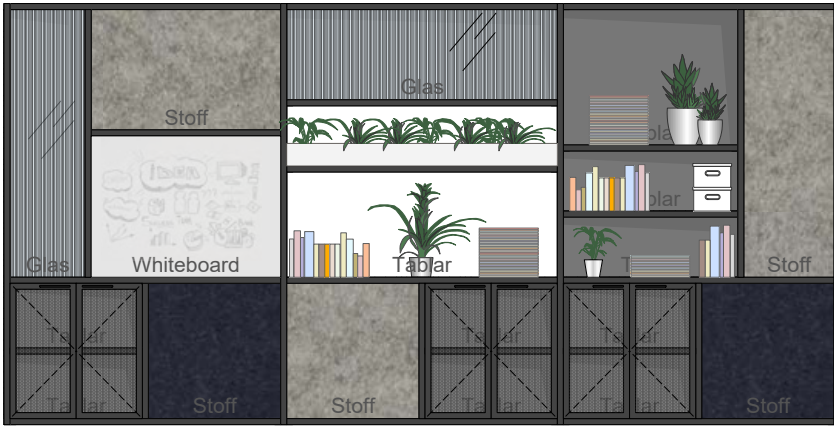

Caduff & Stocker Lichtplanung GmbH

PLANUNGSDIENSTLEISTUNGEN:

2'500 m² (Werkstatt + Büros) und die Büronauten für die Entwicklung des Raumprogrammes, Analysen der Mietflächen für die neuen Nutzungskonzepte (Werkstatt, Reinräume und Büroflächen), Machbarkeitsstudie, Koordination des Bewilligungsverfahrens, Entwicklung der Corporate Design Konzepte und Entwicklung des Arbeitsplatzkonzeptes und Ausführungsplanung.

2.OG_Grundrisslayout

2.OG_Grundrisslayout _Galerie

2.OG_Beleuchtungsplan_Galerie

Referenzbilder - Neonkontur

Lichtnutzung - Vertikal Beleuchtung Container