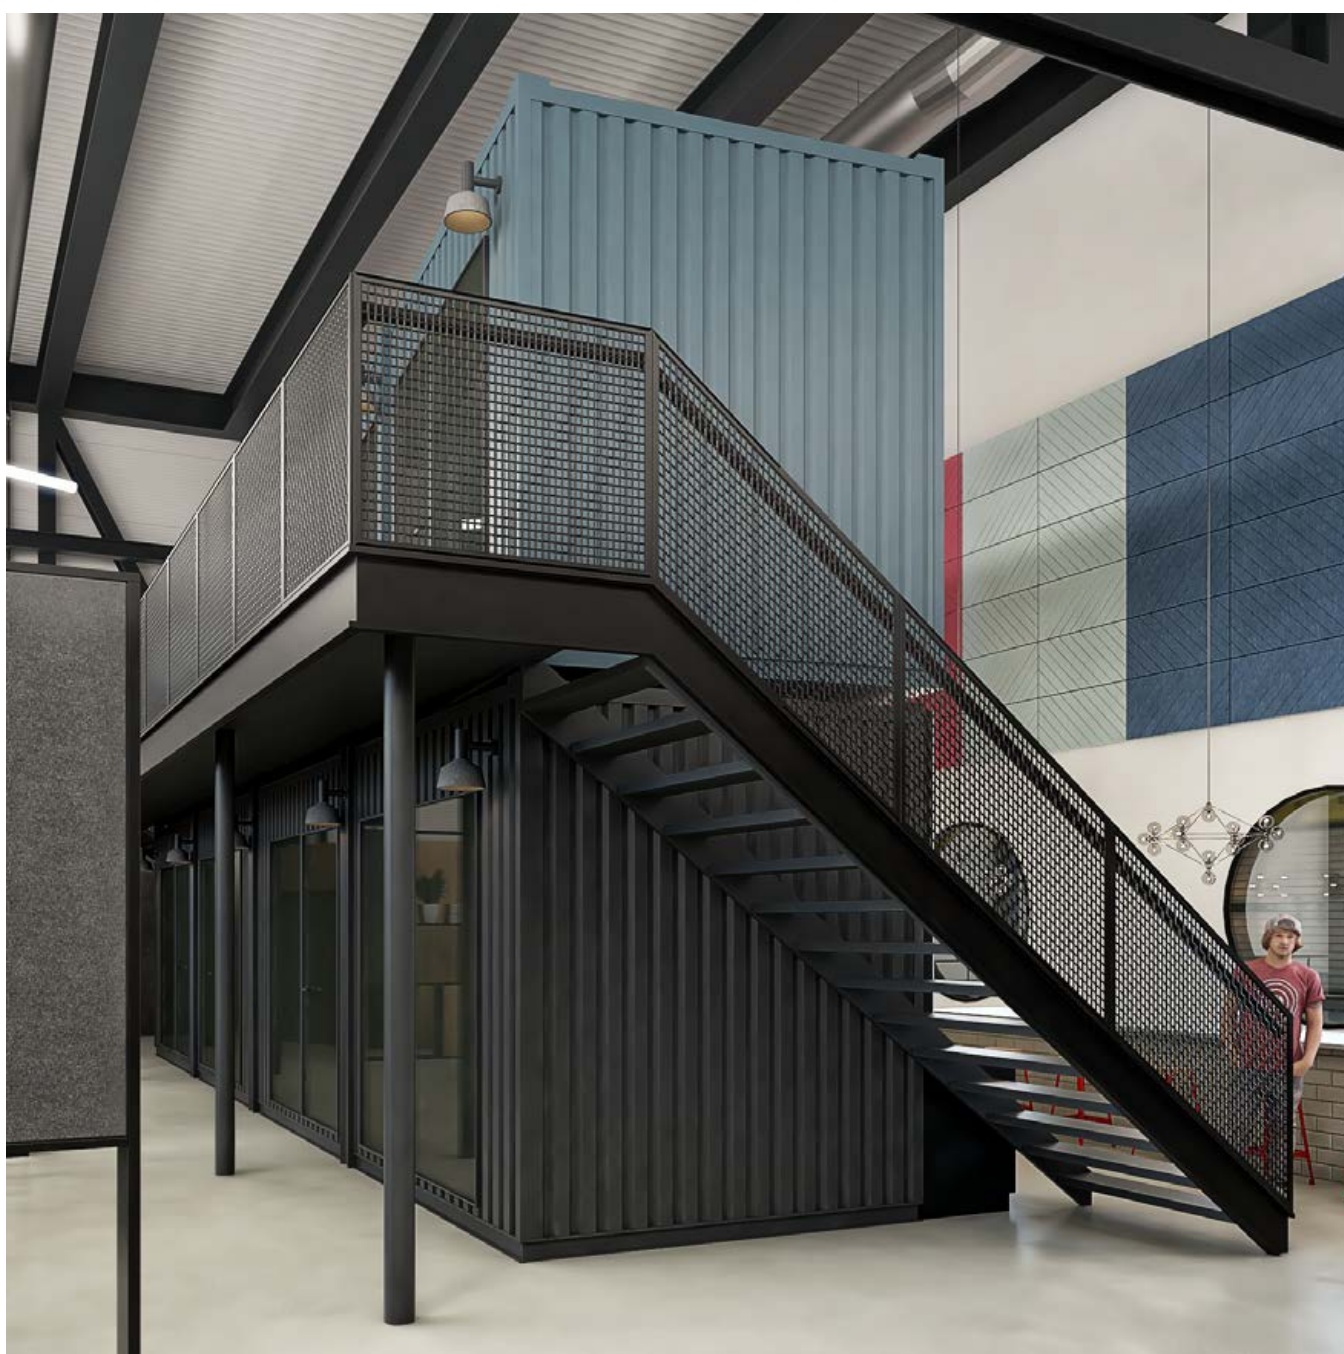

Caduff & Stocker Lichtplanung GmbH

PLANUNGSDIENSTLEISTUNGEN:

2'500 m² (Werkstatt + Büros) und die Büronauten für die Entwicklung des Raumprogrammes, Analysen der Mietflächen für die neuen Nutzungskonzepte (Werkstatt, Reinräume und Büroflächen), Machbarkeitsstudie, Koordination des Bewilligungsverfahrens, Entwicklung der Corporate Design Konzepte und Entwicklung des Arbeitsplatzkonzeptes und Ausführungsplanung.