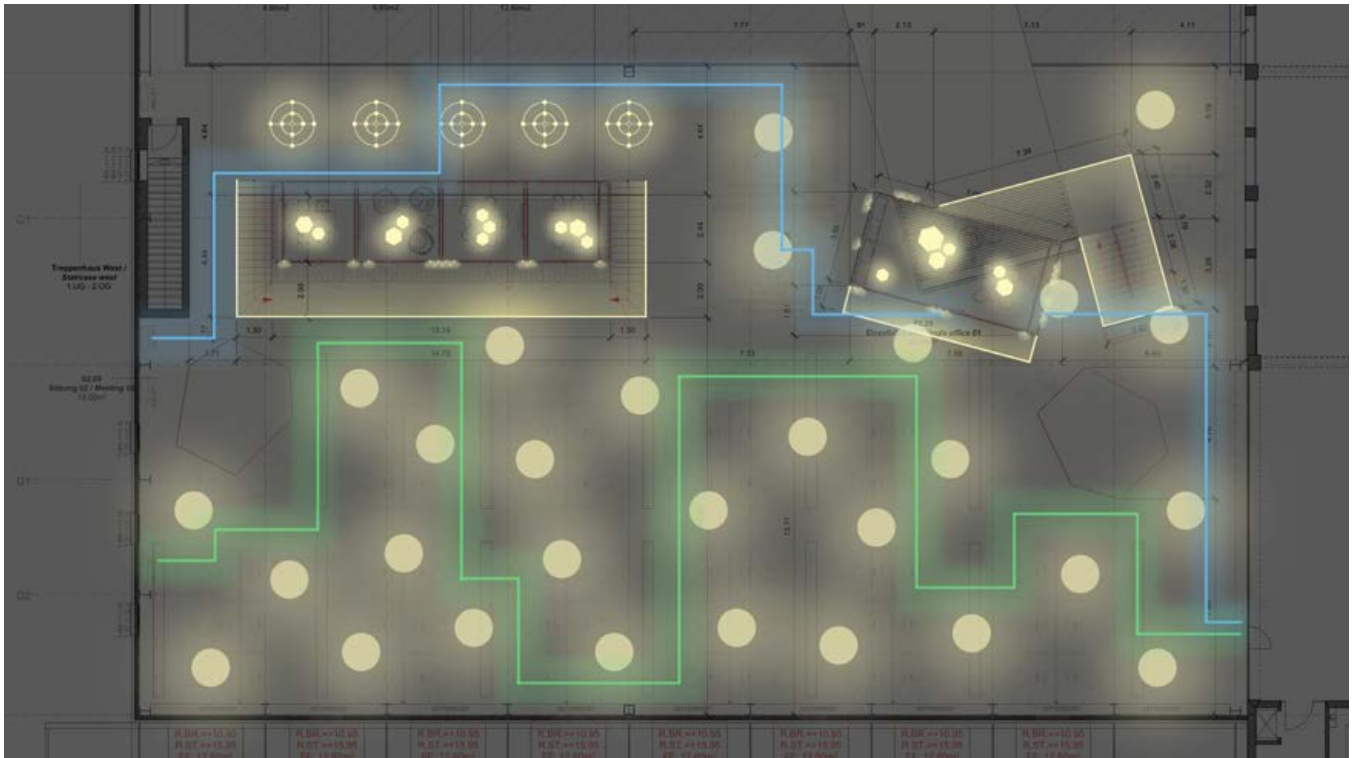

Caduff & Stocker Lichtplanung GmbH

PLANUNGSDIENSTLEISTUNGEN:

2'500 m² (Werkstatt + Büros) und die Büronauten für die Entwicklung des Raumprogrammes, Analysen der Mietflächen für die neuen Nutzungskonzepte (Werkstatt, Reinräume und Büroflächen), Machbarkeitsstudie, Koordination des Bewilligungsverfahrens, Entwicklung der Corporate Design Konzepte und Entwicklung des Arbeitsplatzkonzeptes und Ausführungsplanung.

2.OG_Grundrisslayout

2.OG_Grundrisslayout _Galerie

2.OG_Beleuchtungsplan_Galerie

Referenzbilder - Neonkontur

Lichtnutzung - Vertikal Beleuchtung Container